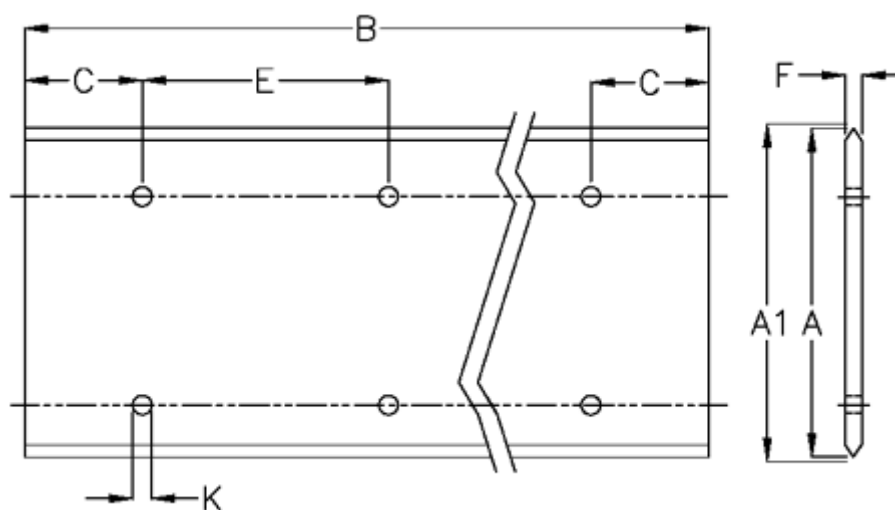

Varenummer: 057124134162  
Beskrivelse: Hepco GV3 profilskinne L 120 L3416 P2  
med forsænkede huller

## Mål

A = 120  
A1 = 120.81  
B = 3416  
C = 88.0  
E = 180  
F = 9.43  
For leje = J54  
K = 11.5xM10

Præcisionstype = P2  
vægt kg/1000 = 8.50